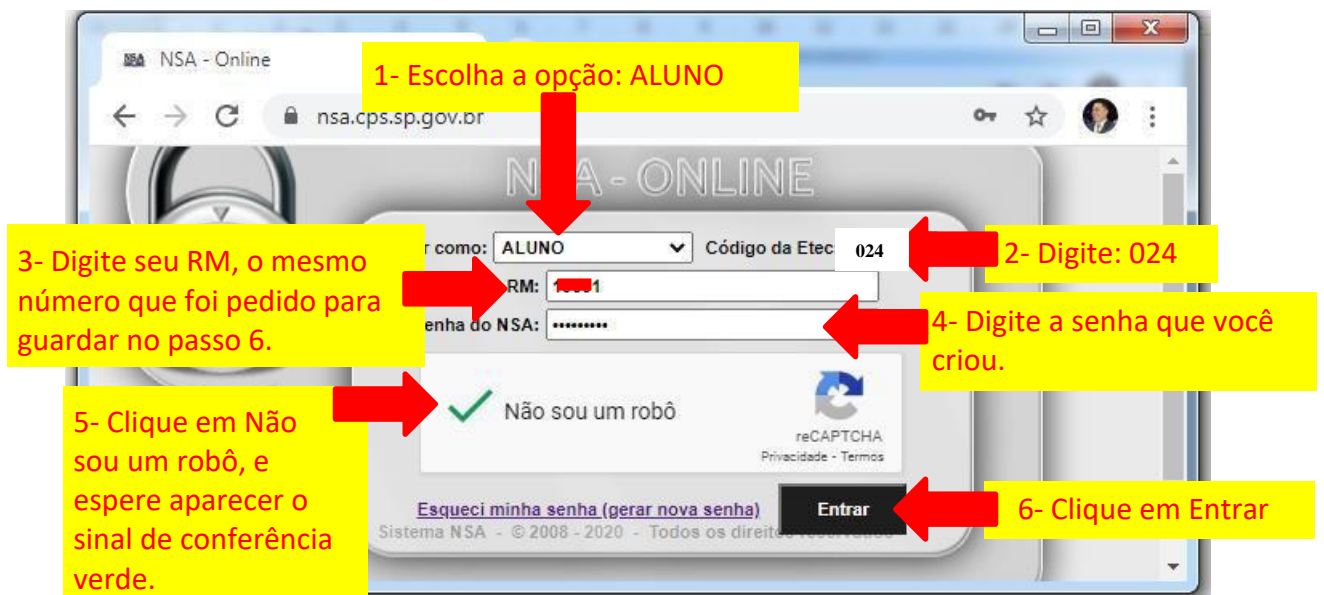

reCAPTCHA  
Privacidade - Termos

[Esqueci minha senha \(gerar nova senha\)](#) Entrar

Clicar em:  
[Esqueci minha senha \(gerar nova senha\)](#)

3º PASSO

The screenshot shows a web browser window with the URL `nsa.cps.sp.gov.br/frmesenha.aspx`. The page title is "NSA ONLINE" and the main heading is "REDEFINIÇÃO DE SENHA". A dropdown menu labeled "Enviar como:" is set to "ALUNO". To the left, a reCAPTCHA box shows a green checkmark and the text "Não sou um robô". To the right, there are input fields for "Código da Etec:" (containing "024") and "CPF do aluno:". Below these is an "Enviar" button. Five yellow callout boxes with red arrows provide instructions: 1- Escolha a opção: ALUNO (pointing to the dropdown), 2- Digite: 024 (pointing to the Etec code field), 3- Digite seu CPF (pointing to the student CPF field), 4- Clique em Não sou um robô, e espere aparecer o sinal de conferência verde. (pointing to the reCAPTCHA box), and 5 - Clique em Enviar (pointing to the "Enviar" button). At the bottom, it says "Sistema NSA - © 2008 - 2020 - Todos os direitos reservados".

4º PASSO

Aparecerá uma mensagem de que a senha foi enviada para o seu e-mail pessoal, que você cadastrou na época da inscrição.

The screenshot shows a web browser window with the URL `nsa.cps.sp.gov.br/aviso.aspx`. The page title is "NSA - Online". The main heading is "AVISO" in red. Below it, a message reads "Senha enviada para si [redacted]@gmail.com". At the bottom, there is an "OK" button. A yellow callout box with a red arrow points to the "OK" button with the text "Clique em OK".

5º PASSO

Verifique na caixa de entrada, caso não tenha recebido verifique na lixeira ou spam do seu e-mail pessoal.

6º PASSO

7º PASSO

8º PASSO

INÍCIO DOWNLOADS DIÁRIO MENÇÕES PROFESSORES SUGESTÕES OU RECLAMAÇÕES CADASTRO REMATRÍCULA PESQUISA SAIR