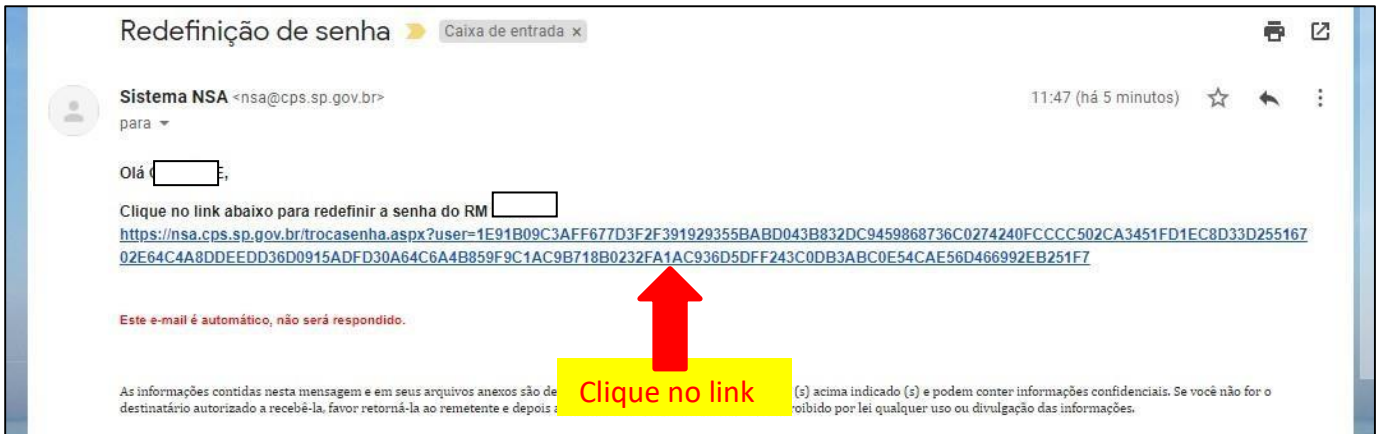

5º PASSO

Verifique na caixa de entrada, caso não tenha recebido verifique na lixeira ou spam do seu e-mail pessoal.