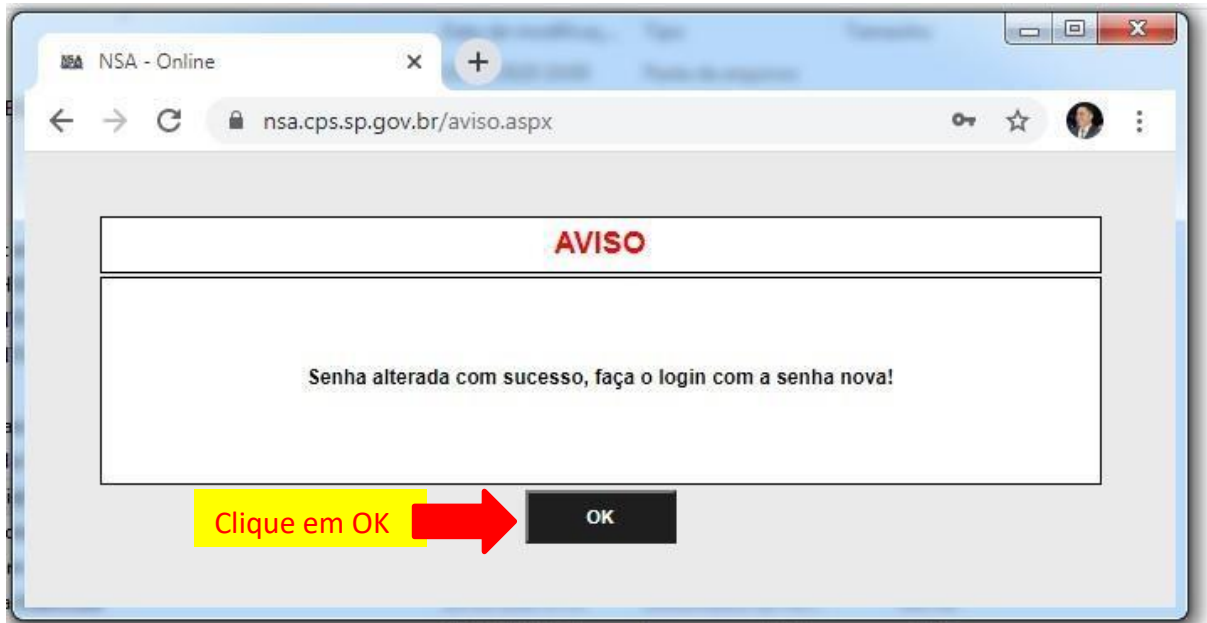

4º PASSO

Aparecerá uma mensagem de que a senha foi enviada para o seu e-mail pessoal, que você cadastrou na época da inscrição.

The screenshot shows a web browser window with the URL `nsa.cps.sp.gov.br/aviso.aspx`. The page title is "NSA - Online". The main heading is "AVISO" in red. Below it, a message reads "Senha enviada para si [redacted]@gmail.com". At the bottom, there is an "OK" button. A yellow callout box with a red arrow points to the "OK" button with the text "Clique em OK".

5º PASSO

Verifique na caixa de entrada, caso não tenha recebido verifique na lixeira ou spam do seu e-mail pessoal.

6º PASSO

7º PASSO

8º PASSO

INÍCIO DOWNLOADS DIÁRIO MENÇÕES PROFESSORES SUGESTÕES OU RECLAMAÇÕES CADASTRO REMATRÍCULA PESQUISA SAIR