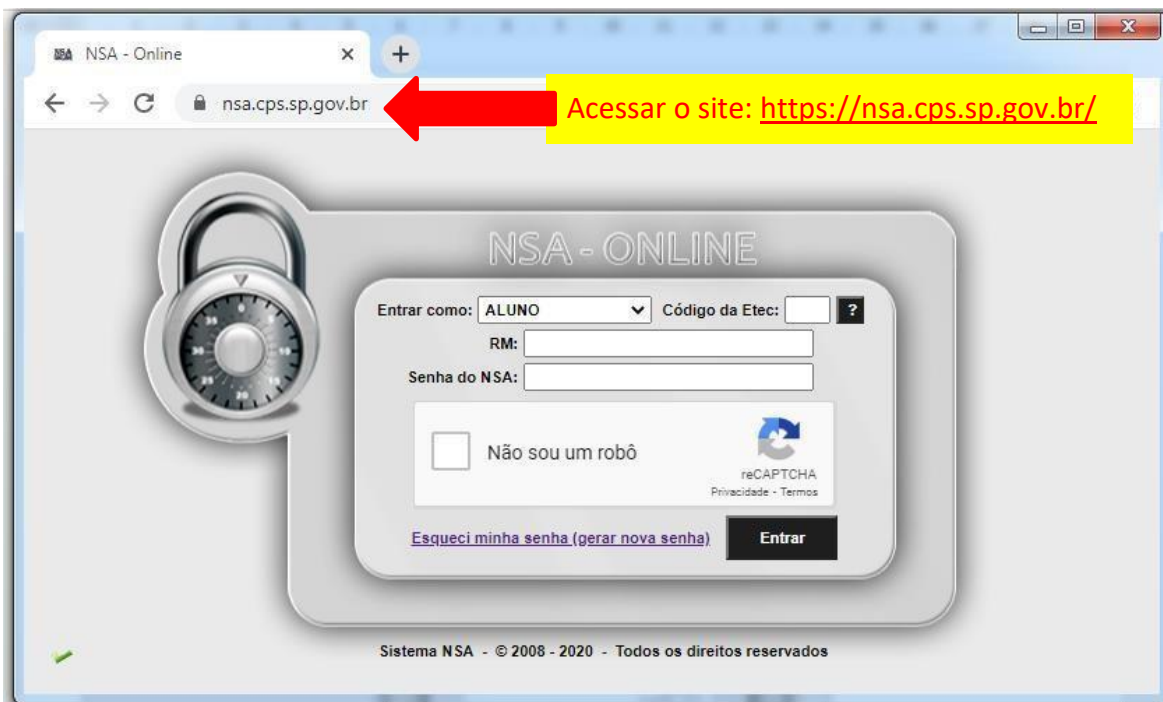

**TUTORIAL PARA GERAR SENHA NO NSA**

1º PASSO

2º PASSO

NSA - ONLINE

Entrar como: ALUNO Código da Etec: ?

RM:

Senha do NSA:

Não sou um robô

reCAPTCHA  
Privacidade - Termos

[Esqueci minha senha \(gerar nova senha\)](#) Entrar

Clicar em:  
[Esqueci minha senha \(gerar nova senha\)](#)

3º PASSO

The screenshot shows a web browser window with the URL `nsa.cps.sp.gov.br/frmesenha.aspx`. The page title is "NSA ONLINE" and the main heading is "REDEFINIÇÃO DE SENHA". A dropdown menu labeled "Enviar como:" is set to "ALUNO". To the left, a reCAPTCHA box shows a green checkmark and the text "Não sou um robô". To the right, there are input fields for "Código da Etec:" (containing "024") and "CPF do aluno:". Below these is an "Enviar" button. Five yellow callout boxes with red arrows provide instructions: 1- Escolha a opção: ALUNO (pointing to the dropdown), 2- Digite: 024 (pointing to the Etec code field), 3- Digite seu CPF (pointing to the student CPF field), 4- Clique em Não sou um robô, e espere aparecer o sinal de conferência verde. (pointing to the reCAPTCHA box), and 5 - Clique em Enviar (pointing to the "Enviar" button). At the bottom, it says "Sistema NSA - © 2008 - 2020 - Todos os direitos reservados".

4º PASSO

Aparecerá uma mensagem de que a senha foi enviada para o seu e-mail pessoal, que você cadastrou na época da inscrição.

The screenshot shows a web browser window with the URL `nsa.cps.sp.gov.br/aviso.aspx`. The page title is "NSA - Online". The main heading is "AVISO" in red. Below it, a message reads "Senha enviada para si [redacted]@gmail.com". At the bottom, there is an "OK" button. A yellow callout box with a red arrow points to the "OK" button with the text "Clique em OK".