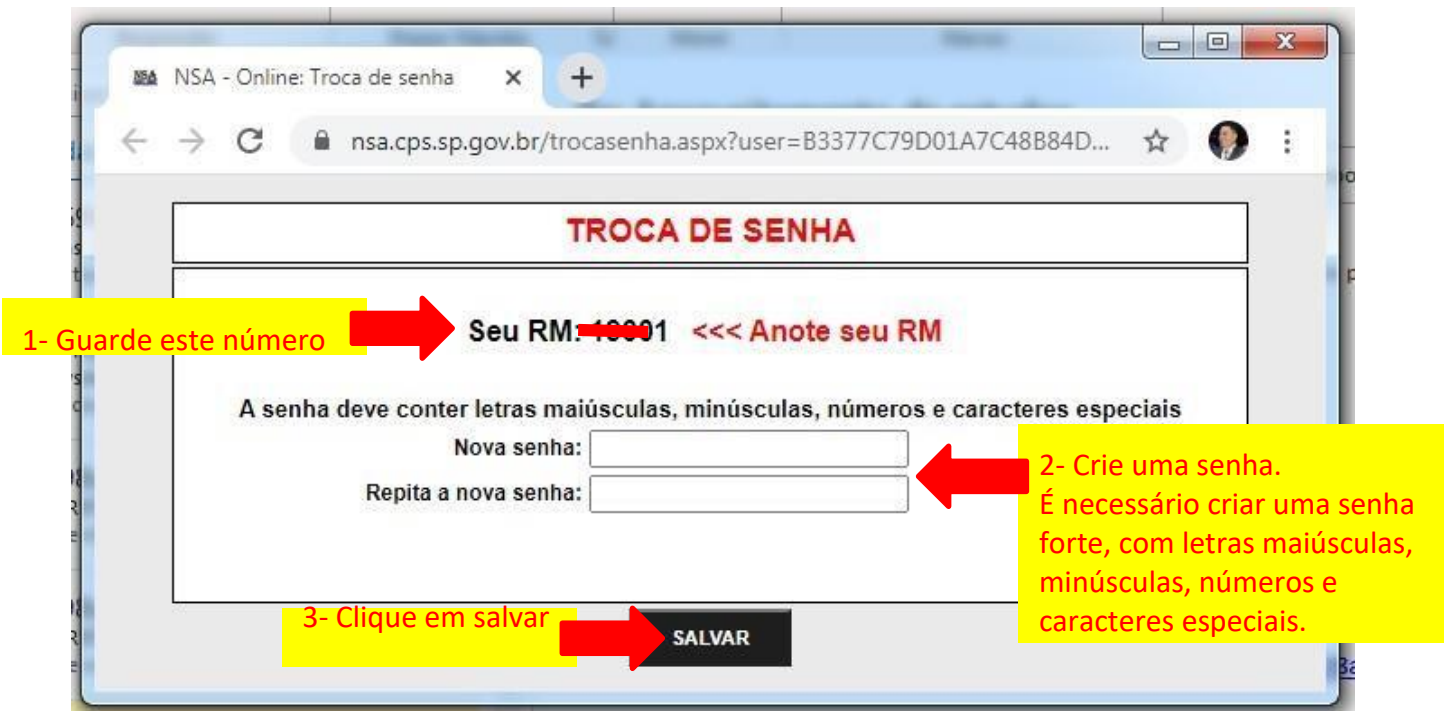

5º PASSO

Verifique na caixa de entrada, caso não tenha recebido verifique na lixeira ou spam do seu e-mail pessoal.

6º PASSO